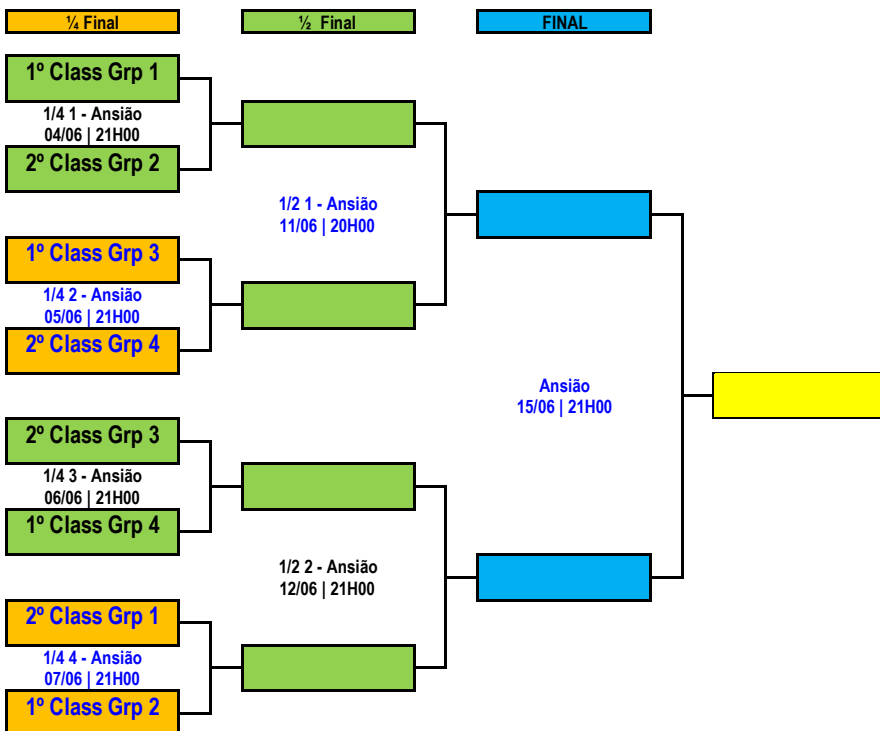

⇒ **GRUPO 4 MAS**

Jornada	Data | Hora	Local	Jogador		Jogador	
Jogo N.º41	2ªF 13 Maio | 20H00	Alvorge	Jorge Grunho	8	Francisco Lopes	0
Jogo N.º42	2ªF 13 Maio | 21H00	Alvorge	Pedro Freire		João Costa	
Jogo N.º43	4ªF 22 Maio | 20H00	Ansião	Francisco Lopes		João Costa	
Jogo N.º44	4ªF 22 Maio | 21H00	Ansião	Jorge Grunho		Pedro Freire	
Jogo N.º45	6ªF 31 Maio | 20H00	Alvorge	Pedro Freire		Francisco Lopes	
Jogo N.º46	6ªF 31 Maio | 21H00	Alvorge	João Costa		Jorge Grunho	

	Jogador	Enc R	Enc G	Enc P	DIF	Jg G	Jg P	DIF	Pontos
1º	Jorge Grunho	01	01	00	+01	08	00	+08	03
2º	Francisco Lopes	01	00	01	-01	00	08	-08	01
3º	Pedro Freire	00	00	00	+00	00	00	+00	00
4º	João Costa	00	00	00	-00	00	00	-00	00

⇒ **Calendário FASE FINAL MAS**